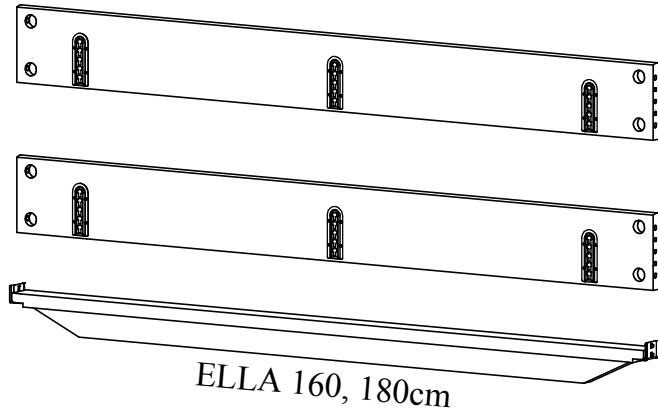

ELLA / DENERYYS

www.bmb.cz

A	 12 ks 10x60mm	B	 4 ks	C	 8 ks	D	 4 ks	E	 2 ks
F	 4 ks	G	 4 ks	H	 4 ks	J	 4 ks	K	 4 ks

POZOR u Deneris Paradise 4ks specialnich šroubů přibaleny u zadního čela