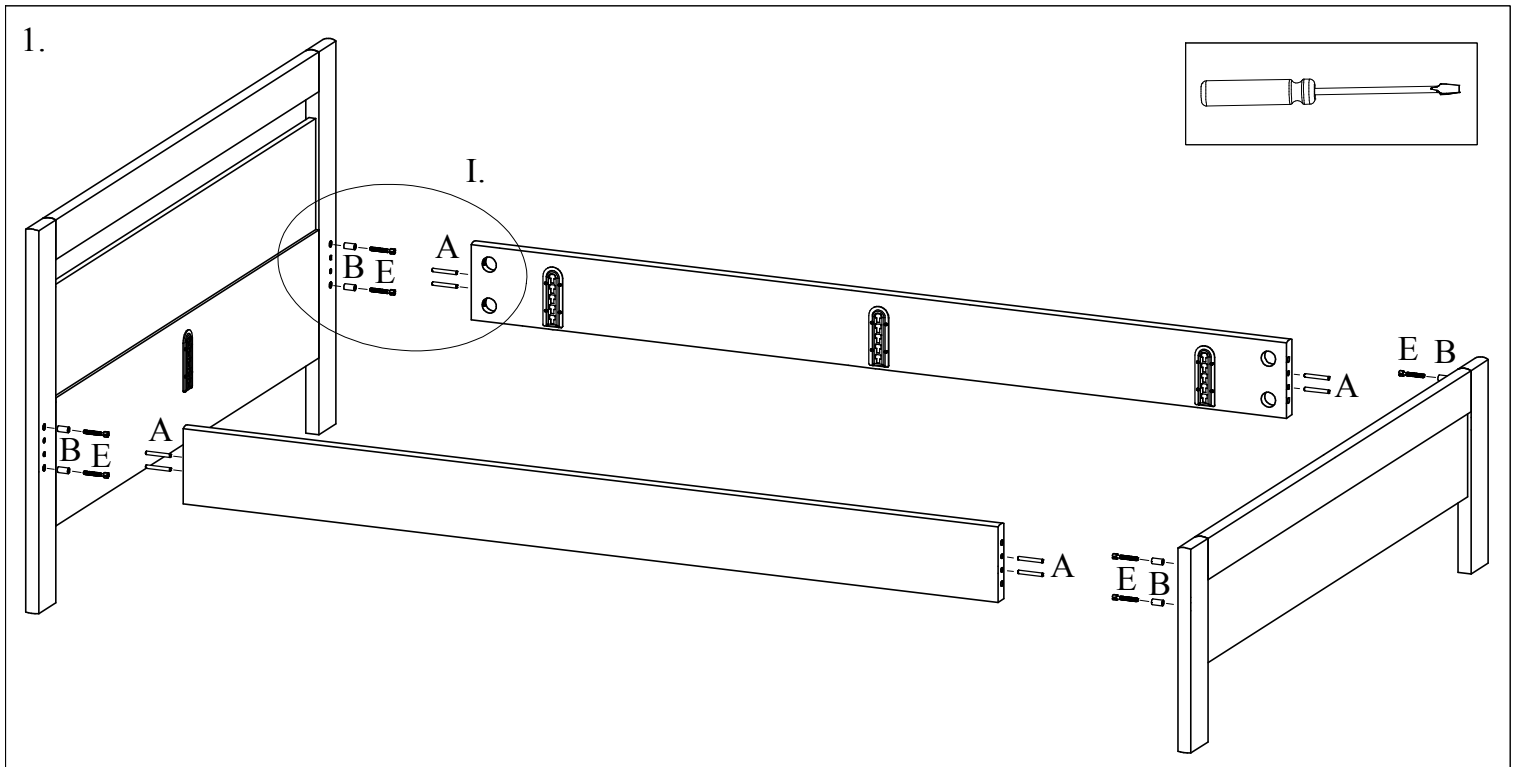

KARLO

BMB
SLEEPING SYSTEMS
1897

KARLO 140, 160, 180cm

www.bmb.cz

A		8 ks	B		8 ks	C		8 ks	D		4 ks
E		8 ks	F		8 ks	G		2 ks	H		2 ks

2.

3.