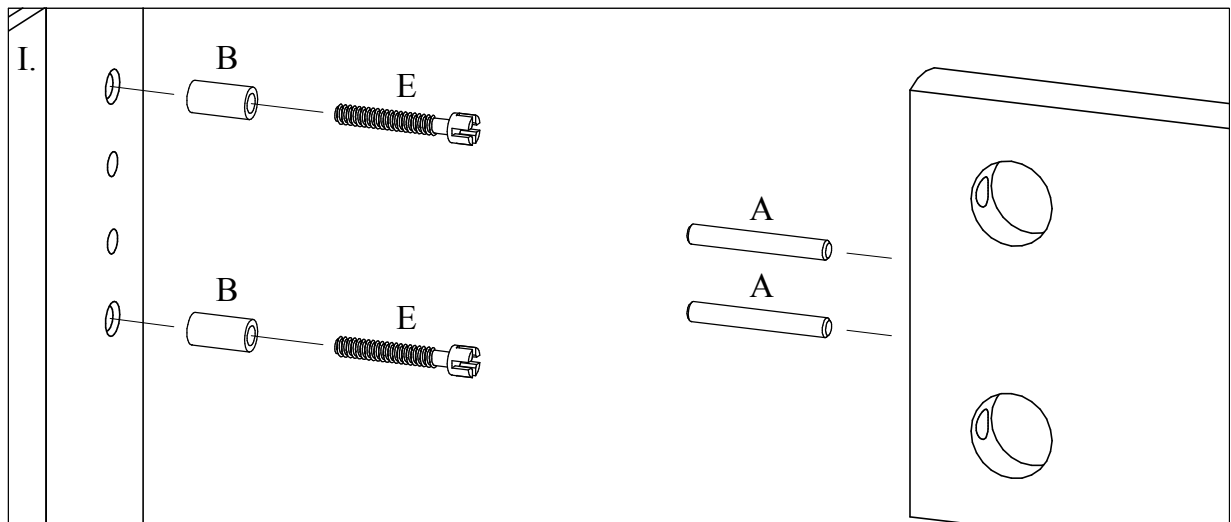

KARLO

BMB
SLEEPING SYSTEMS
1897

KARLO 140, 160, 180cm

www.bmb.cz

A		8 ks	B		8 ks	C		8 ks	D		4 ks
E		8 ks	F		8 ks	G		2 ks	H		2 ks

2.

3.