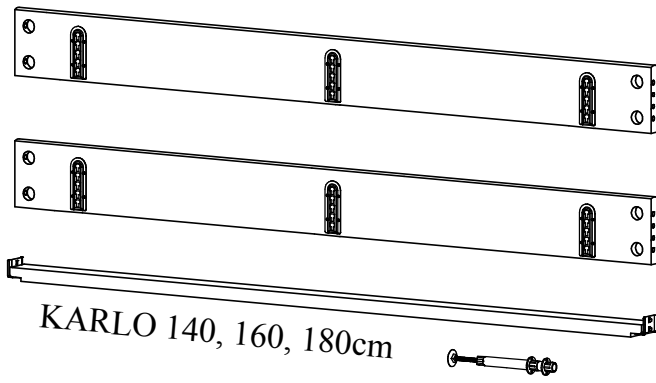

KARLO

BMB
SLEEPING SYSTEMS
1897

KARLO 140, 160, 180cm

www.bmb.cz

A		8 ks	B		8 ks	C		8 ks	D		4 ks
E		8 ks	F		8 ks	G		2 ks	H		2 ks

2.

3.