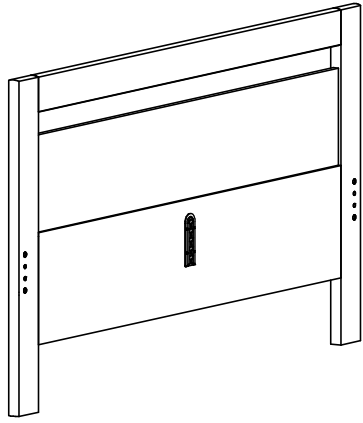

KARLO

BMB
SLEEPING SYSTEMS
1897

KARLO 140, 160, 180cm

www.bmb.cz

A		8 ks	B		8 ks	C		8 ks	D		4 ks
E		8 ks	F		8 ks	G		2 ks	H		2 ks

2.

3.