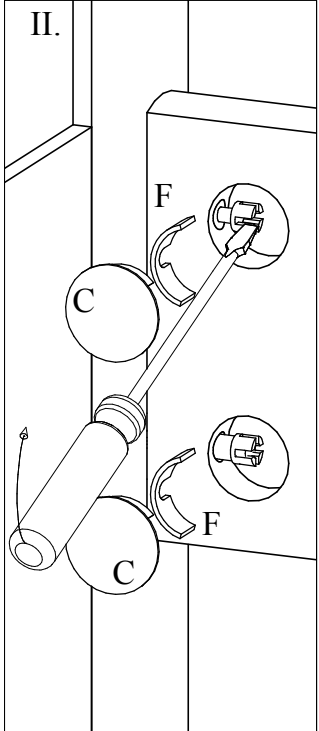

KARLO

BMB
SLEEPING SYSTEMS
1897

KARLO 140, 160, 180cm

www.bmb.cz

A		8 ks	B		8 ks	C		8 ks	D		4 ks
E		8 ks	F		8 ks	G		2 ks	H		2 ks

2.

3.