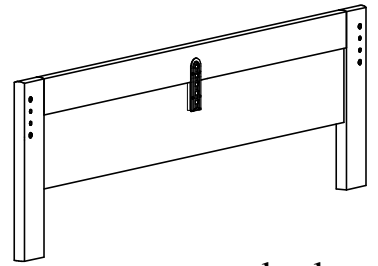

KARLO

BMB
SLEEPING SYSTEMS
1897

KARLO 140, 160, 180cm

www.bmb.cz

A		8 ks	B		8 ks	C		8 ks	D		4 ks
E		8 ks	F		8 ks	G		2 ks	H		2 ks

2.

3.