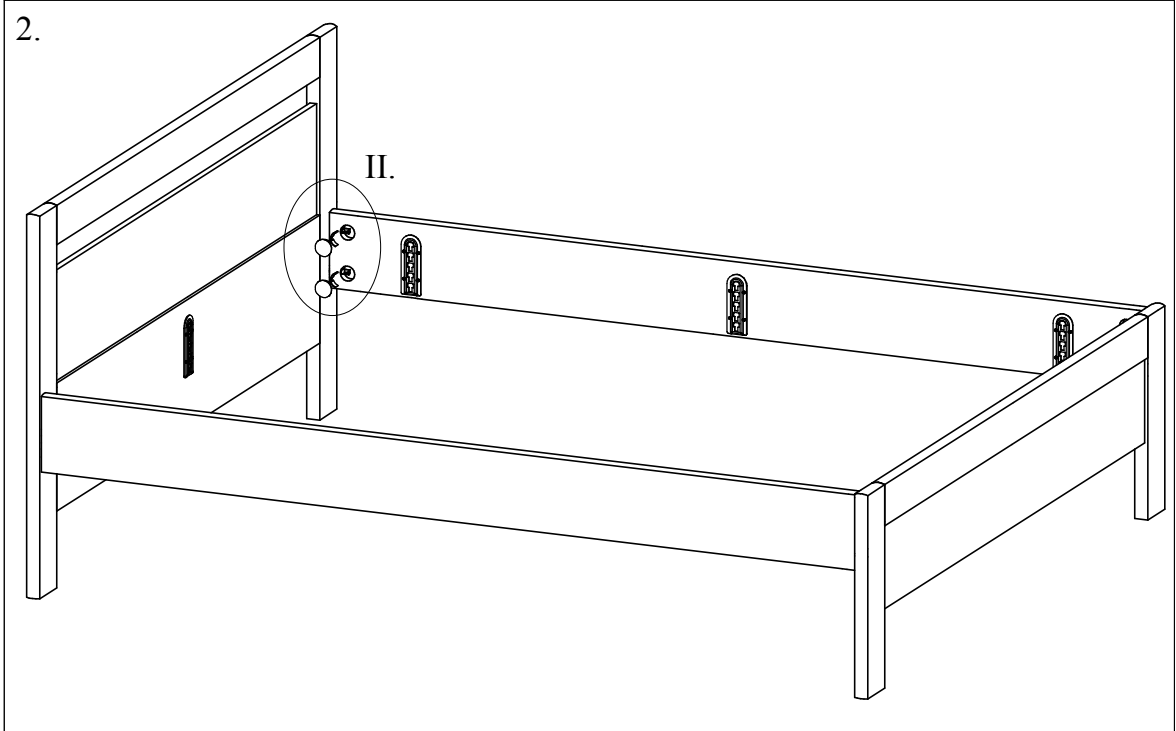

KARLO

BMB
SLEEPING SYSTEMS
1897

KARLO 140, 160, 180cm

www.bmb.cz

A		8 ks	B		8 ks	C		8 ks	D		4 ks
E		8 ks	F		8 ks	G		2 ks	H		2 ks

2.

3.