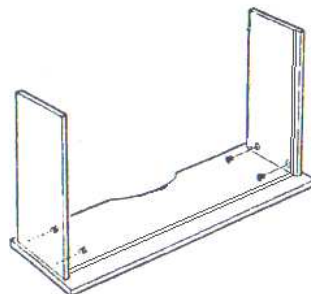

Montážní návod: zásuvka pod postel - MILET

1

2

3

4

Mezi díly dna vložte pásek sololitu.

5

6