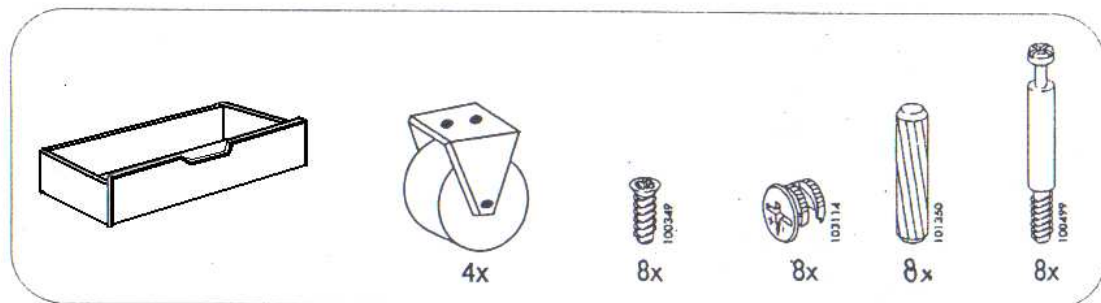

Montážní návod: zásuvka pod postel - MILET

1

2

3

4

Mezi díly dna vložte pásek sololitu.

5

6