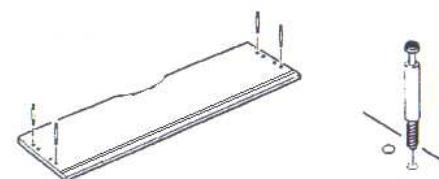

Montážní návod: zásuvka pod postel - MILET

1

2

3

4

Mezi díly dna vložte pásek sololitu.

5

6