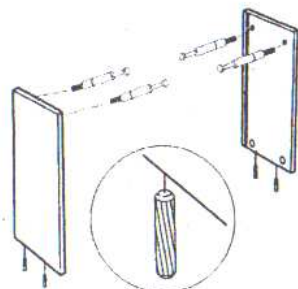

Montážní návod: zásuvka pod postel - MILET

1

2

3

4

Mezi díly dna vložte pásek sololitu.

5

6